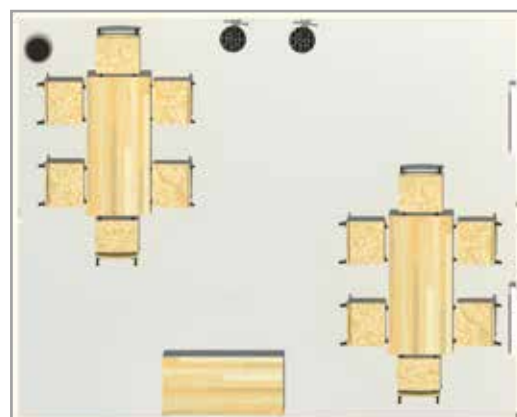

- 2 duże stoły COMFORT
- 12 krzeseł drewnianych
- 2 wieszaki na ubrania COMFORT
- 1 kosz na śmieci COMFORT