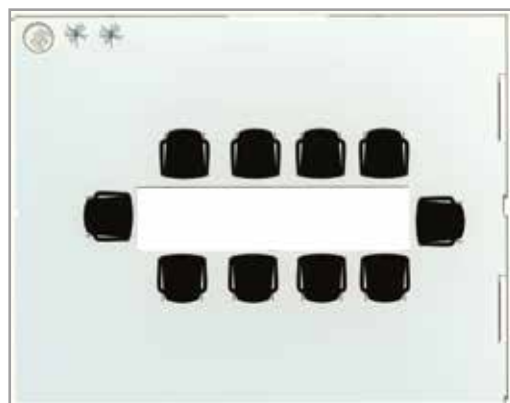

- 2 duże stoły ECONOMY
- 10 krzeseł wyściełanych ECONOMY
- 2 wieszaki na ubrania ECONOMY
- 1 tablica suchościeralna
- 1 kosz na śmieci ECONOMY