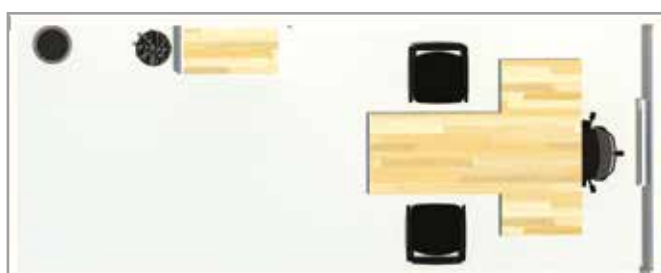

algeco[®]

Biuro dla 1 osoby

Wyposażenie Comfort

Produkty przedstawione na zdjęciach mogą się nieznacznie różnić od tych w naszej ofercie

Stół duży

- wymiary: W 72 x S 80 x D 160 cm
- blat wykonany z płyty wiórowej drewnopochodnej w kolorze jasnego jesionu
- odporny na zadrapania
- nogi stołu z regulacją wysokości w kolorze białym
- listwa na kable