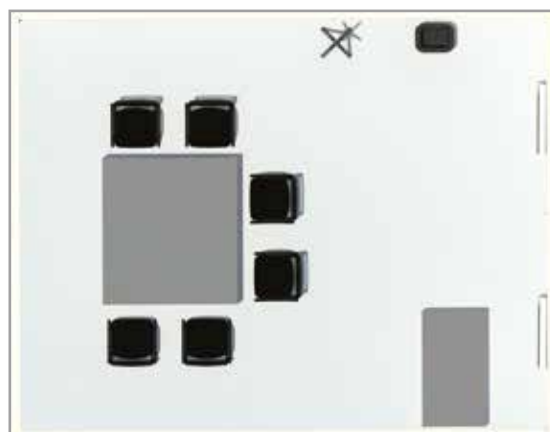

- 2 duże stoły PREMIUM
- 1 mały stół PREMIUM
- 6 krzeseł COMFORT
- 1 wieszak na ubrania PREMIUM
- 1 kosz na śmieci PREMIUM