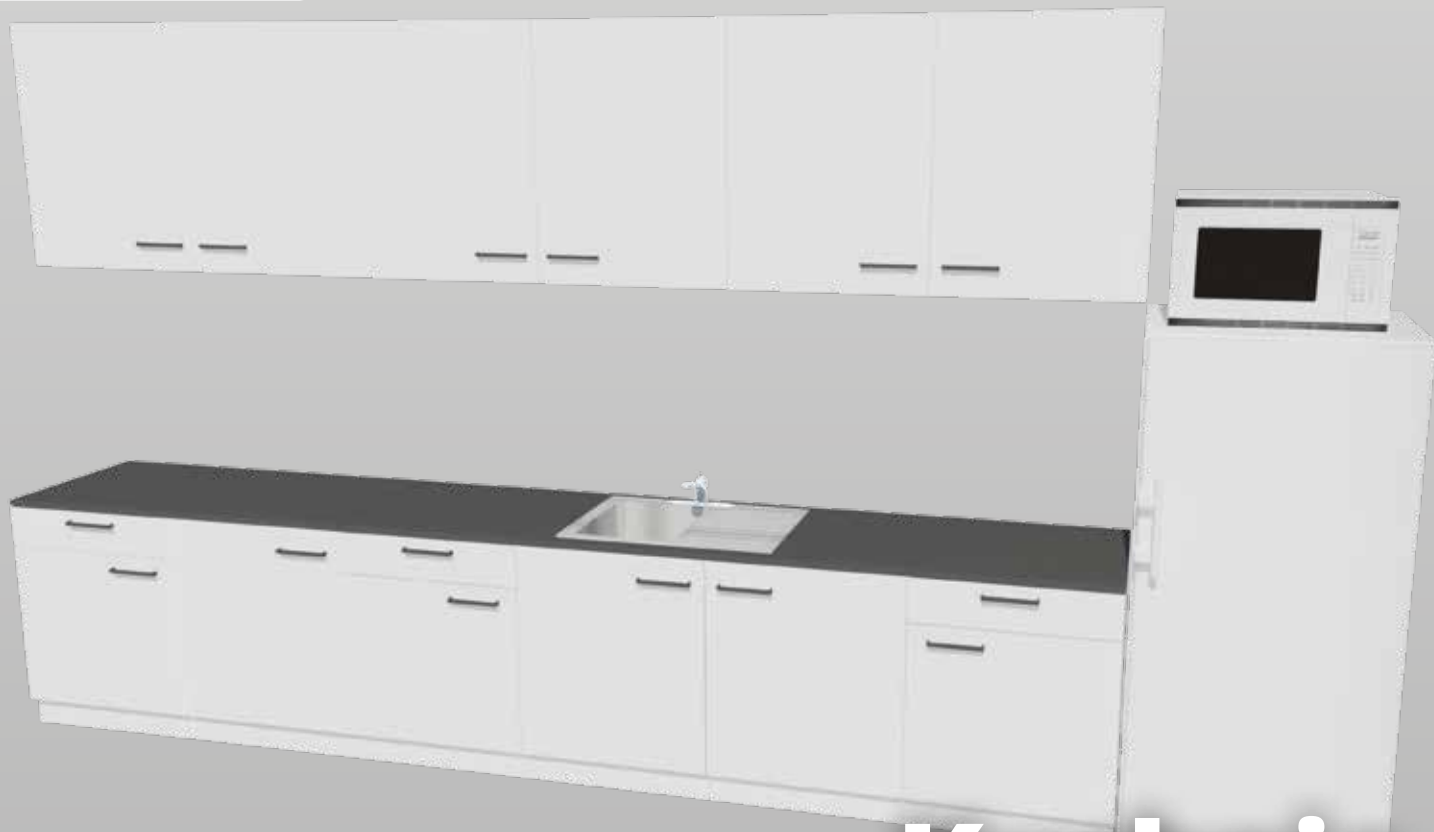

Premium

Kuchnia