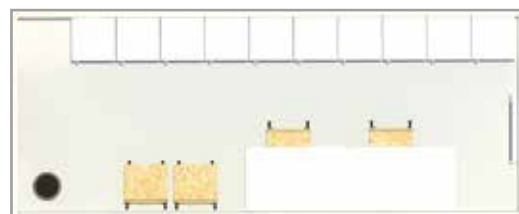

Kosz na śmieci

- wymiary W 35,5 x fi 29,5 cm
- pojemność 14 l
- kolor czarny
- metalowa siatka

Comfort

Pakiet szatniowy

- 10 szafek BHP COMFORT
- 2 małe stoły ECONOMY
- 4 krzesła drewniane
- 1 kosz na śmieci COMFORT