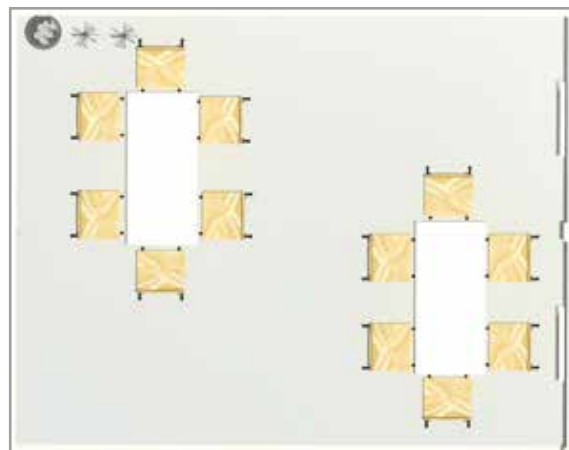

- 2 duże stoły ECONOMY
- 12 krzeseł drewnianych ECONOMY
- 2 wieszaki na ubrania ECONOMY
- 1 kosz na śmieci ECONOMY