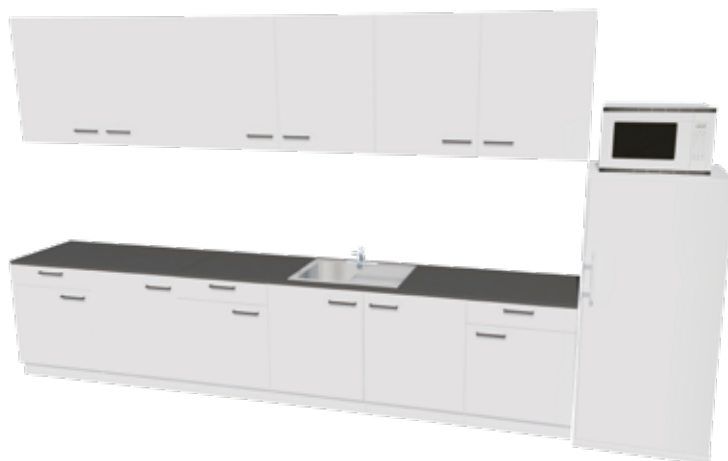

Kosz na śmieci Premium

- wymiary: D 33,3 x S 25,2 x W 47,6 cm
- pojemność: 25 l
- plastikowy z wahadłową przykrywką

Wieszak na ubrania Premium

- czarny z metalowymi elementami
- podstawa drewniana, w kształcie krzyża

Wyposażenie kuchni

Aneks kuchenny Economy

- szafka drewniana, wym.: 45 x 59 x 82 cm
- lodówka, wym.: 55 x 59 x 82 cm, poj.: 146 l
- płyta grzejna, moc: 1500 W
- zlew z ociekaczem

Szafka wisząca Economy

- wykonana z płyty laminowanej o grubości 18 mm
- mocowana na zawieszki
- drzwi skrzydłowe mocowane na zawiasach puszkowych
- kolor biały

Meble kuchenne Comfort

- zestaw 4 szuflad i 2 szafek wiszących
- 1 szuflada wyposażona w pojemnik na sztućce
- blat w grafitowym kolorze o długości 160 cm
- fronty białe, gładkie, lakierowane, łatwe do czyszczenia
- chromowana bateria
- zlew jednokomorowy ze stali nierdzewnej

Meble kuchenne Premium

- zestaw szafek stojących, wiszących i szuflad
- 1 szuflada wyposażona w pojemnik na sztućce
- blat w grafitowym kolorze o długości 360 cm
- fronty białe, gładkie, lakierowane, łatwe do czyszczenia
- chromowana bateria
- zlew jednokomorowy ze stali nierdzewnej